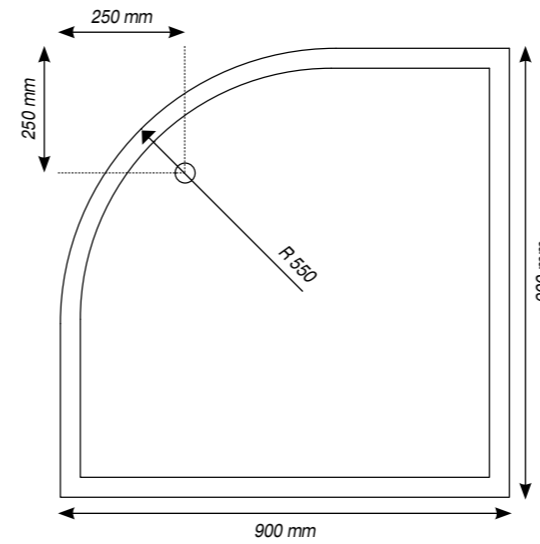

Piatta doccia / Duschteller

Cod PD9090

Cod PD90120

Cod PD9090R

Cod PD90140

Cod PD100100

Arredo Bagno

Cod LVGA5646