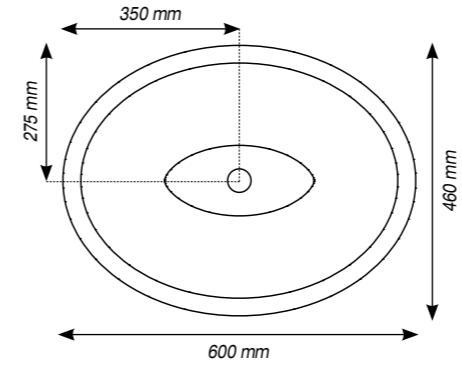

Piatta doccia / Duschteller

Cod PD9090

Cod PD90120

Cod PD9090R

Cod PD90140

Cod PD100100

Arredo Bagno

Cod LVGA5646