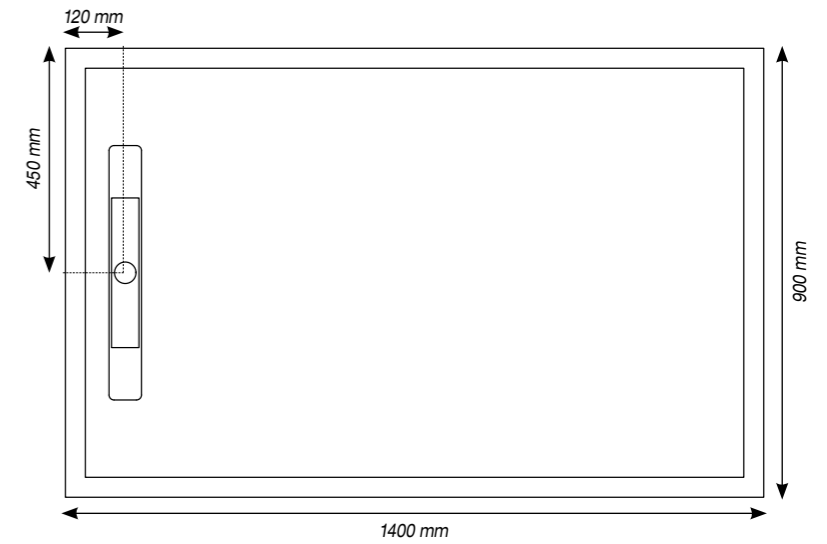

Piatta doccia / Duschteller

Cod PD9090

Cod PD90120

Cod PD9090R

Cod PD90140

Cod PD100100

Arredo Bagno

Cod LVGA5646