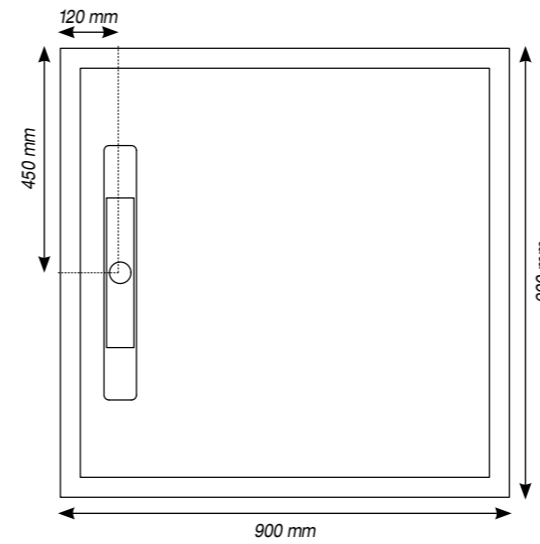

Piatta doccia / Duschteller

Cod PD9090

Cod PD90120

Cod PD9090R

Cod PD90140

Cod PD100100

Arredo Bagno

Cod LVGA5646