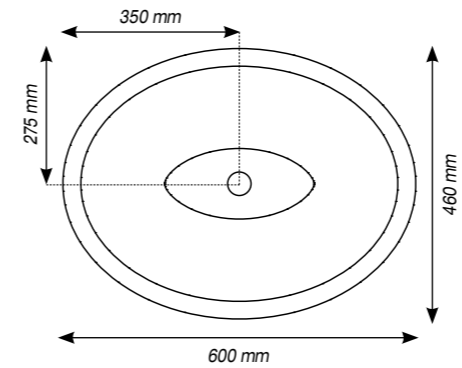

Piatta doccia / Duschteller

Cod PD9090

Cod PD90120

Cod PD9090R

Cod PD90140

Cod PD100100

Arredo Bagno

Cod LVGA5646