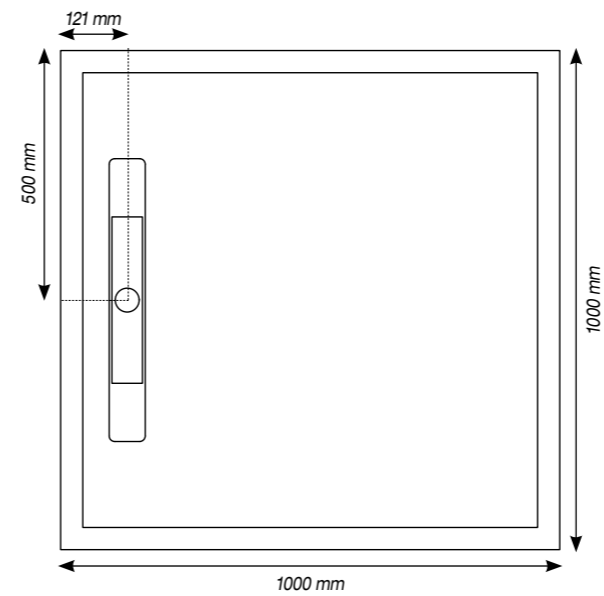

Piatta doccia / Duschteller

Cod PD9090

Cod PD90120

Cod PD9090R

Cod PD90140

Cod PD100100

Arredo Bagno

Cod LVGA5646