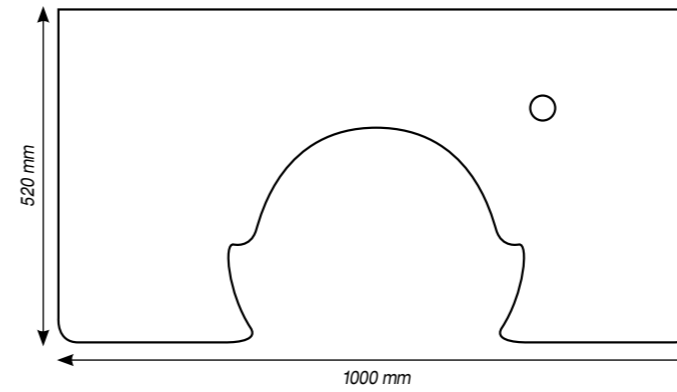

Arredo Bagno

Cod TO1040