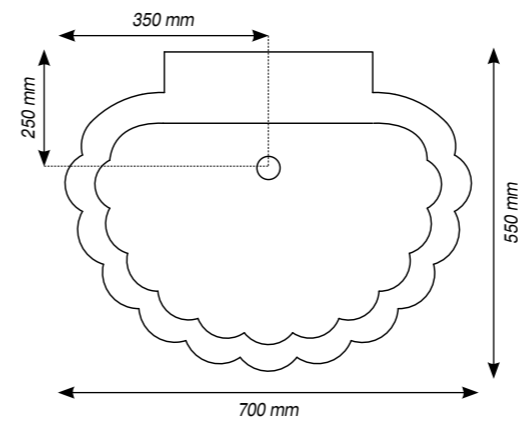

Cod LVCA6040

Cod LVCO7055