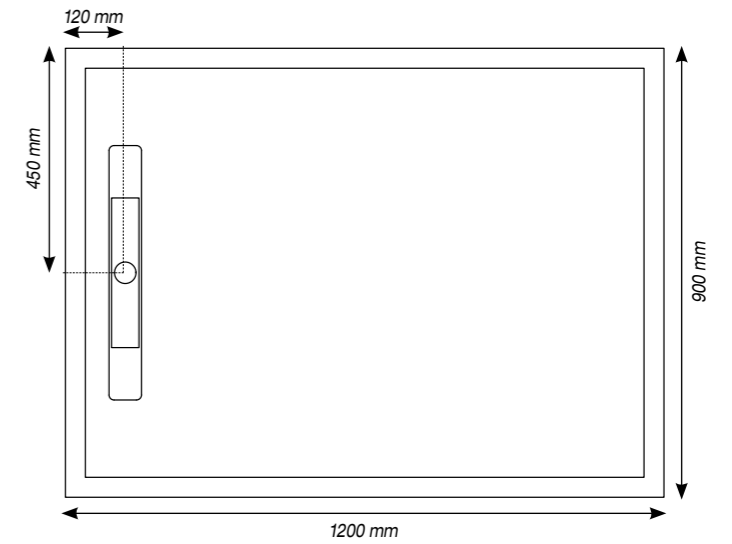

Piatta doccia / Duschteller

Cod PD9090

Cod PD90120

Cod PD9090R

Cod PD90140

Cod PD100100

Arredo Bagno

Cod LVGA5646