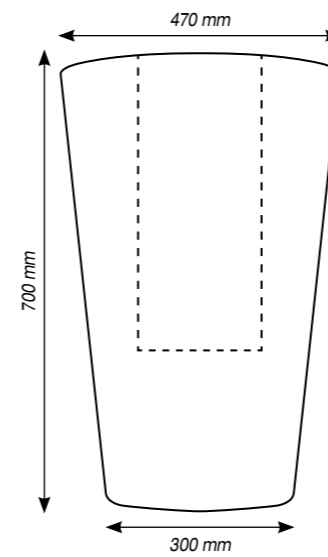

Cod TO1052

Cod LVNA5353C